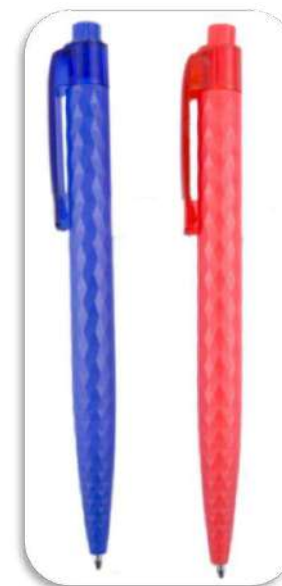

STYLO ELASTIQUE pour notebook
Réf: D20171107-7

Stylo plastique lumineux
Réf: G20170803-15

Stylo plastique tactile noir
Réf: D2862-005

ITEM NO:D2862/005
SIZE:13.7
QTY/CTN:1000
CBM:0.034
COLOR:5

Réf: OS-2885A
Rouge/Vert

Réf:

ITEM NO: D3015/485
SIZE: 14.5
QTY/CTN: 1000
CBM: 0.25
COLOR: 1

Réf: D3308-005

ITEM NO: D3308/005
QTY/CTN: 1000
CBM: 0.04

ITEM NO: D3308/005
QTY/CTN: 1000
CBM: 0.05
COLOR: 2

fluo

Réf: D20171107-1-

Réf: D20171107-5